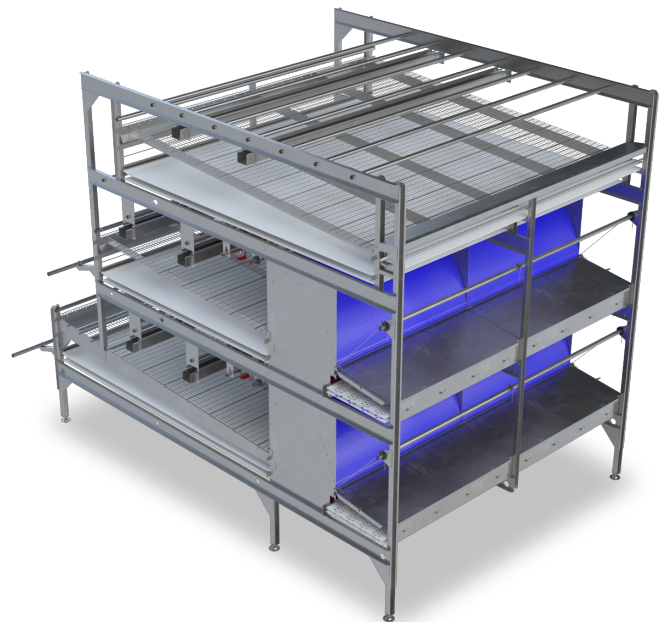

## LES AVANTAGES

- › Très compact pour maximiser le nombre d'animaux présents dans l'installation, grâce à ses composants agencés de manière optimale
- › Système ouvert conçu pour permettre aux animaux de bouger librement et augmenter leur niveau de bien-être
- › Facilité de l'inspection de tout le système grâce à l'ouverture à l'arrière du nid avec commande centralisée
- › Fond du nid avec tapis astroturf troué et ouvrable, pour faciliter le nettoyage
- › Couverture du tapis à œufs avec surface utilisable
- › Largeur du tapis à œufs augmentée pour améliorer le transport des œufs
- › Conçu pour faciliter l'opérateur
- › Matériaux haute résistance et haute qualité

## VENTAJAS

- › Extremadamente compacto para maximizar el número de animales presentes en el sistema con una distribución óptima de los componentes.
- › Sistema abierto diseñado para tener un óptimo movimiento de los animales y aumentar el nivel de bienestar.
- › Facilidad de inspección de todo el sistema gracias a la apertura trasera del nido con movimiento centralizado.
- › Nido con alfombra perforada AstroTurf y suelo móvil, para una mejor limpieza.
- › Chapa de protección de la cinta de huevos con superficie útil.
- › Mayor ancho de cinta de huevos para mejorar el transporte de los huevos.
- › Diseñado para facilitar el trabajo del operador.
- › Materiales de alta resistencia y calidad.

# AS LOGGIA

Système de volière pour poules pondeuses

Sistema aviarios para ponedoras

2 ÉTAGES

2 NIVELES

Pour en savoir plus,  
veuillez scanner le  
QR code.

Escanee el código QR  
para saber más.

Veillez contacter votre distributeur Tecno ou visiter  
notre site pour obtenir de plus amples informations.  
Póngase en contacto con su representante de Tecno  
o visite nuestra página web para obtener  
más información.