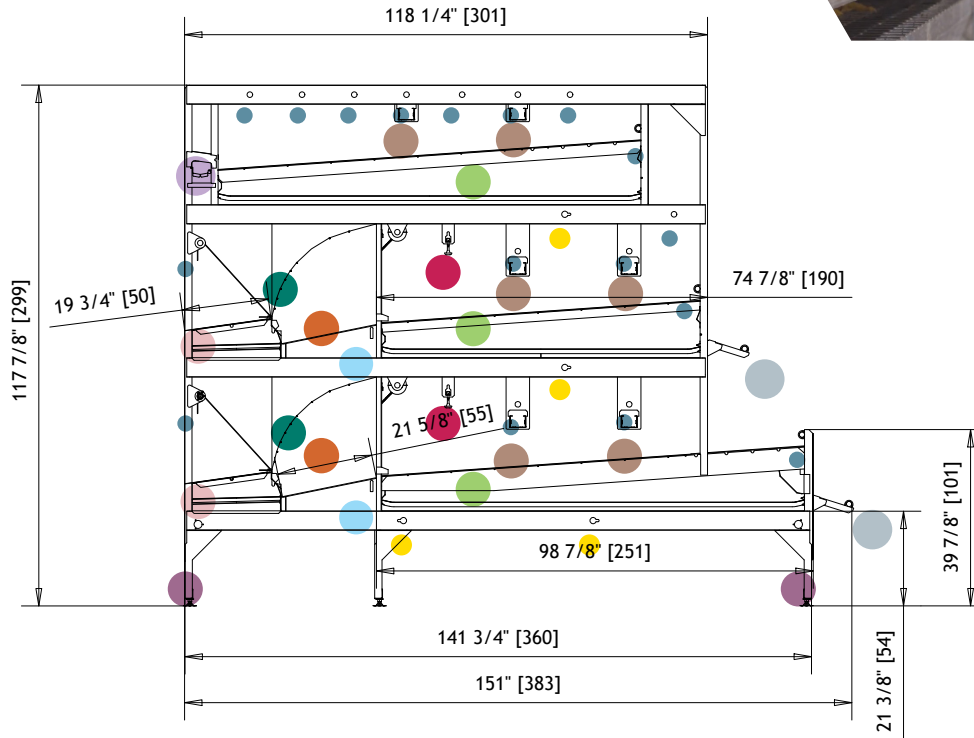

# AS LOGGIA

Système de volière pour poules pondeuses  
Sistema aviarios para ponedoras

3 ÉTAGES  
3 NIVELES

-  **Astroturf amovible et autonettoyant**  
AstroTurf desmontable y autolimpiable
-  **Protection du tapis à œufs pour plus de surface utile**  
Protección de la cinta de huevos para una mayor superficie útil
-  **Mangeoires avec profil anti-gaspillage**  
Comederos equipados con perfil anti-desperdicio
-  **Perchoir mobile (utilisable pour l'inspection)**  
Aseladero abatible (puede utilizarse para la inspección)
-  **Nid à ouverture automatique**  
Nido con apertura automática
-  **Plans inclinés pour permettre aux œufs pondus extérieurement de converger vers le nid**  
Superficies inclinadas para permitir que los huevos exteriores vayan hacia el nido
-  **Porte automatique/manuelle**  
Puerta automática/manual
-  **Ouverture centralisée d'inspection du nid**  
Apertura para inspección centralizada de los nidos
-  **Ligne d'abreuvement**  
Línea de bebederos
-  **Profil/Perchoir de protection des œufs, en acier inoxydable**  
Perfil/Aseladero de protección de huevos en acero inoxidable
-  **Perchoir**  
Aseladero
-  **Éclairage par LEDs**  
Iluminación de led

## LES AVANTAGES

- › Très compact pour maximiser le nombre d'animaux présents dans l'installation, grâce à ses composants agencés de manière optimale
- › Système ouvert conçu pour permettre aux animaux de bouger librement et augmenter leur niveau de bien-être
- › Facilité de l'inspection de tout le système grâce à l'ouverture à l'arrière du nid avec commande centralisée
- › Fond du nid avec tapis astroturf troué et ouvrable, pour faciliter le nettoyage
- › Couverture du tapis à œufs avec surface utilisable
- › Largeur du tapis à œufs augmentée pour améliorer le transport des œufs
- › Conçu pour faciliter l'opérateur
- › Matériaux haute résistance et haute qualité