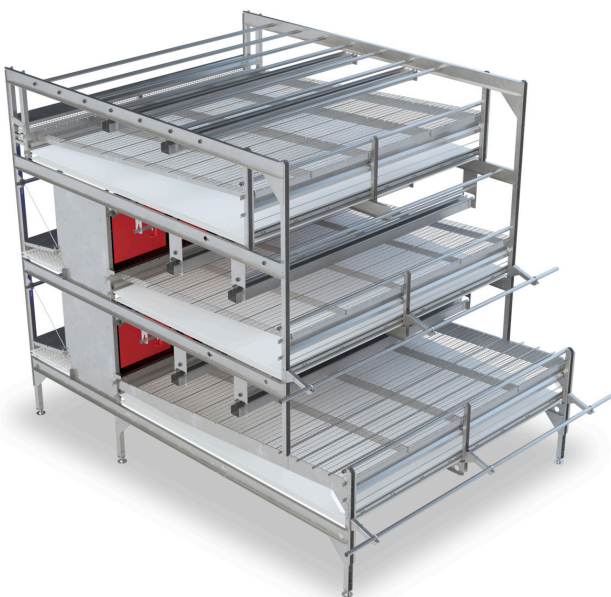

AS LOGGIA

Système de volière pour poules pondeuses

Sistema aviarios para ponedoras

2 ÉTAGES

2 NIVELES

Pour en savoir plus,
veuillez scanner le
QR code.

Escanee el código QR
para saber más.

Veillez contacter votre distributeur Tecno ou visiter
notre site pour obtenir de plus amples informations.
Póngase en contacto con su representante de Tecno
o visite nuestra página web para obtener
más información.

poultryequipment.com