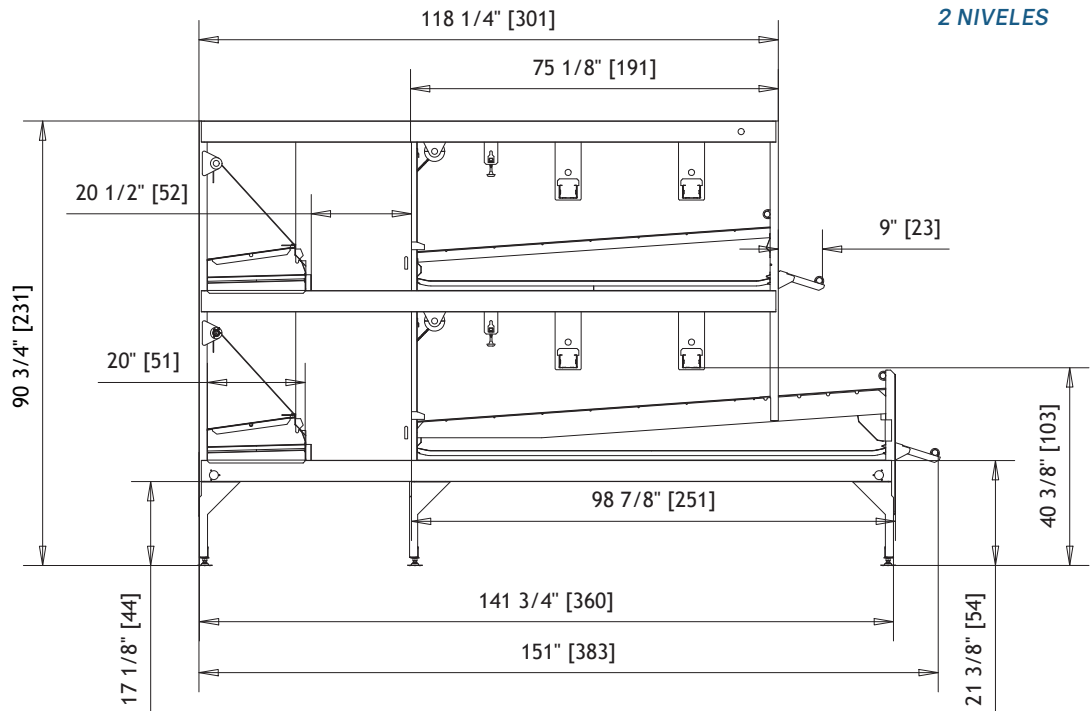

# AS LOGGIA

Système de volière pour poules pondeuses

Sistema aviarios para ponedoras

2 ÉTAGES

2 NIVELES

Pour en savoir plus,  
veuillez scanner le  
QR code.

Escanee el código QR  
para saber más.

Veillez contacter votre distributeur Tecno ou visiter  
notre site pour obtenir de plus amples informations.  
Póngase en contacto con su representante de Tecno  
o visite nuestra página web para obtener  
más información.