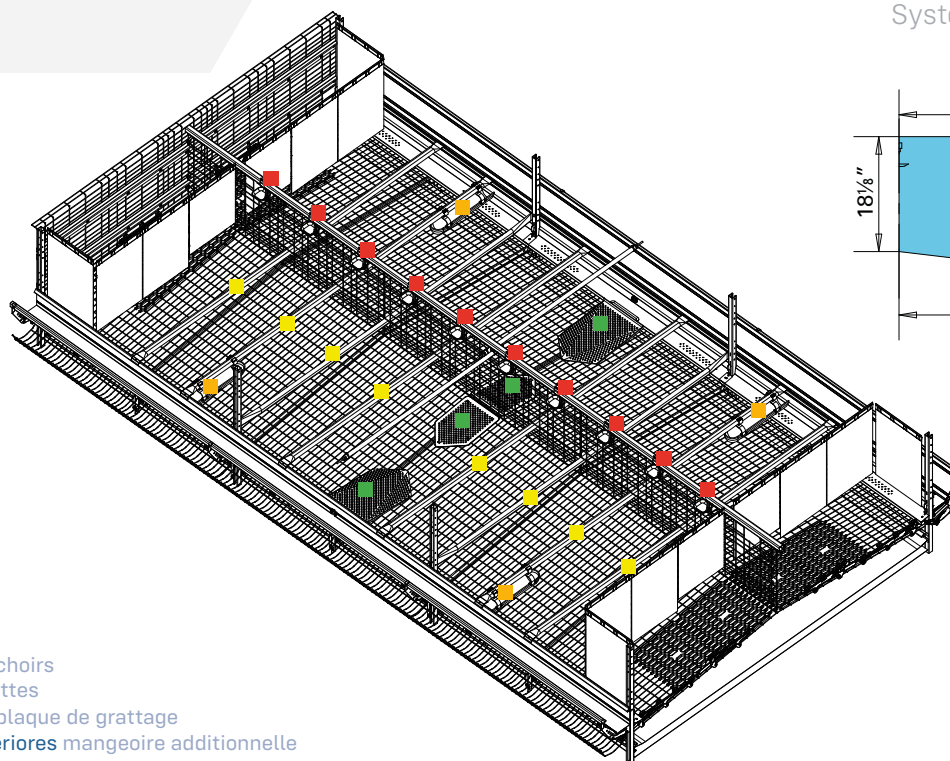

# PLUS enriquecida aménagée

Sistemas tradicionales para ponedoras

Système conventionnel pour poules pondeuses

CON CADENA ALIMENTACIÓN  
AVEC CHAÎNE D'ALIMENTATION

CON CARRO ALIMENTACIÓN  
AVEC CHARIOT  
D'ALIMENTATION

# PLUS enrichida aménagée

Sistema tradicional  
Système conventionnel

- aseladeros perchoirs
- bebederos pipettes
- área etológica plaque de grattage
- comederos interiores mangeoire additionnelle

## ALTURA DE LA JAULA HAUTEUR DE LA BATTERIE

**CON SISTEMA DE SECADO GALLINAZA**  
AVEC SYSTÈME DE SÉCHAGE

**SIN SISTEMA DE SECADO GALLINAZA**  
SANS SYSTÈME DE SÉCHAGE

**PLUS 94**

Distancia entre niveles *Hauteur entre les étages* 27 3/8" [C]

Distancia entre niveles *Hauteur entre les étages* 27 3/8" [C]

**Anchura Largeur 88 3/4"**

	<b>CADENA ALIMENTACIÓN</b> CHAÎNE PLATE (B)	<b>CARRO ALIMENTACIÓN</b> CHARIOT (A)	<b>CADENA ALIMENTACIÓN</b> CHAÎNE PLATE (B)	<b>CARRO ALIMENTACIÓN</b> CHARIOT (A)
3 niveles étages	93,43	100,79	93,43	100,79
4 niveles étages	120,79	128,15	120,79	128,15
5 niveles étages	148,15	155,52	148,15	155,52
6 niveles étages	175,52	182,88	175,52	182,88
6 niveles étages + entre piso passerelle (3+3)	195,48	202,76	195,48	202,76
7 niveles étages + entre piso passerelle (4+3)	222,84	230,12	222,84	230,12
8 niveles étages + entre piso passerelle (4+4)	250,20	257,49	250,20	257,49
9 niveles étages + entre piso passerelle (5+4)	277,56	284,85	277,56	284,85
10 niveles étages + entre piso passerelle (5+5)	304,93	312,21	304,93	312,21
11 niveles étages + entre piso passerelle (6+5)	332,29	339,57	332,29	339,57
12 niveles étages + entre piso passerelle (6+6)	359,66	366,94	359,66	366,94
9 niveles étages + 2 entre piso passerelle (3+3+3)	269,21	276,53	269,21	276,53
10 niveles étages + 2 entre piso passerelle (4+3+3)	296,58	303,90	296,58	303,90
11 niveles étages + 2 entre piso passerelle (4+4+3)	323,94	331,26	323,94	331,26
12 niveles étages + 2 entre piso passerelle (4+4+4)	351,30	358,63	351,30	358,63