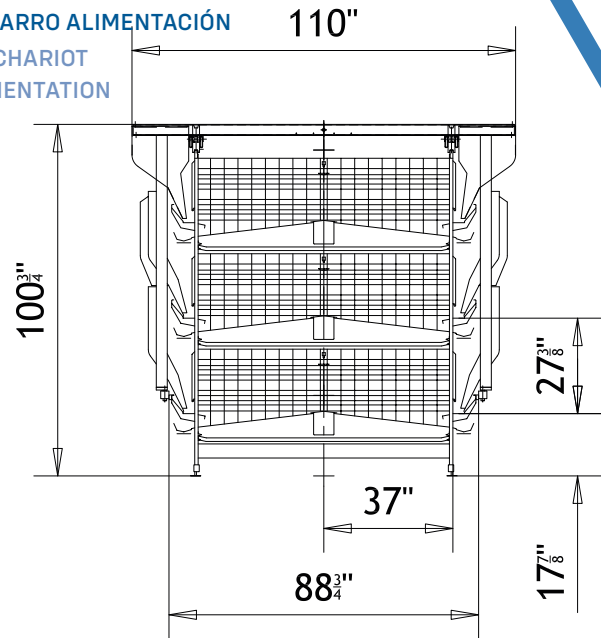

# PLUS enrichida aménagée

Sistema tradicional  
Système conventionnel

- aseladeros perchoirs
- bebederos pipettes
- área etológica plaque de grattage
- comederos interiores mangeoire additionnelle

## ALTURA DE LA JAULA HAUTEUR DE LA BATTERIE

**CON SISTEMA DE SECADO GALLINAZA**  
AVEC SYSTÈME DE SÉCHAGE

**SIN SISTEMA DE SECADO GALLINAZA**  
SANS SYSTÈME DE SÉCHAGE

**PLUS 94**

Distancia entre niveles *Hauteur entre les étages* 27 3/8" [C]

Distancia entre niveles *Hauteur entre les étages* 27 3/8" [C]

**Anchura Largeur 88 3/4"**

	<b>CADENA ALIMENTACIÓN</b> CHAÎNE PLATE (B)	<b>CARRO ALIMENTACIÓN</b> CHARIOT (A)	<b>CADENA ALIMENTACIÓN</b> CHAÎNE PLATE (B)	<b>CARRO ALIMENTACIÓN</b> CHARIOT (A)
3 niveles étages	93,43	100,79	93,43	100,79
4 niveles étages	120,79	128,15	120,79	128,15
5 niveles étages	148,15	155,52	148,15	155,52
6 niveles étages	175,52	182,88	175,52	182,88
6 niveles étages + entre piso passerelle (3+3)	195,48	202,76	195,48	202,76
7 niveles étages + entre piso passerelle (4+3)	222,84	230,12	222,84	230,12
8 niveles étages + entre piso passerelle (4+4)	250,20	257,49	250,20	257,49
9 niveles étages + entre piso passerelle (5+4)	277,56	284,85	277,56	284,85
10 niveles étages + entre piso passerelle (5+5)	304,93	312,21	304,93	312,21
11 niveles étages + entre piso passerelle (6+5)	332,29	339,57	332,29	339,57
12 niveles étages + entre piso passerelle (6+6)	359,66	366,94	359,66	366,94
9 niveles étages + 2 entre piso passerelle (3+3+3)	269,21	276,53	269,21	276,53
10 niveles étages + 2 entre piso passerelle (4+3+3)	296,58	303,90	296,58	303,90
11 niveles étages + 2 entre piso passerelle (4+4+3)	323,94	331,26	323,94	331,26
12 niveles étages + 2 entre piso passerelle (4+4+4)	351,30	358,63	351,30	358,63