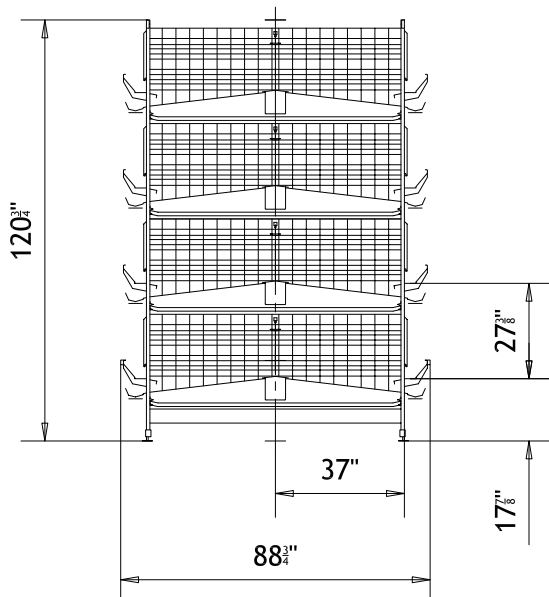

CON CARRO ALIMENTACIÓN
AVEC CHARIOT
D'ALIMENTATION