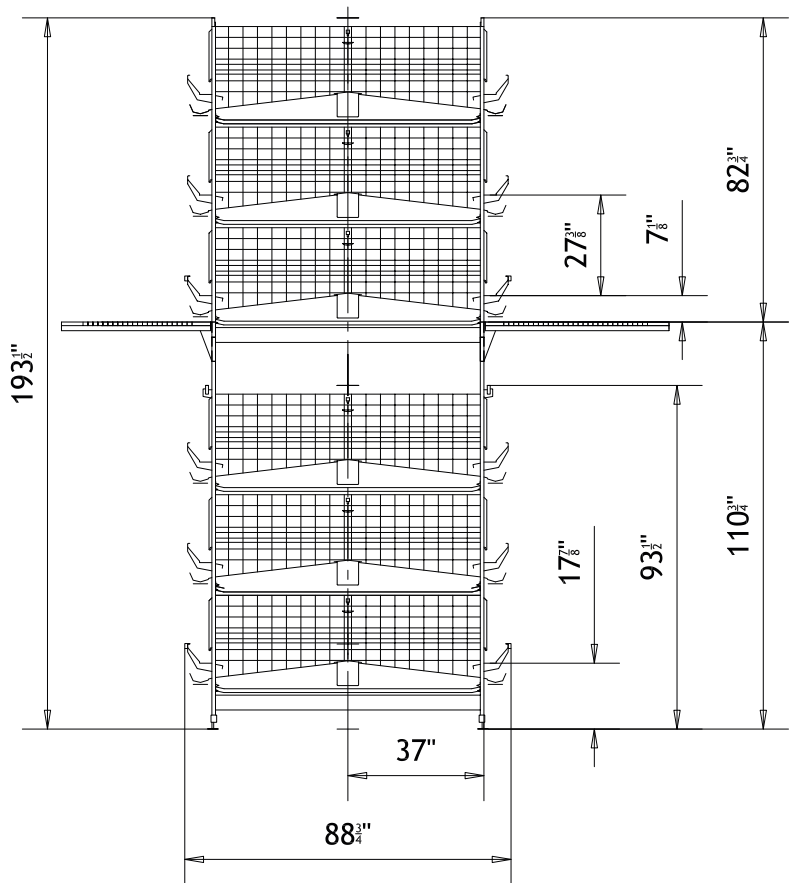

CON CARRO ALIMENTACIÓN
AVEC CHARIOT
D'ALIMENTATION