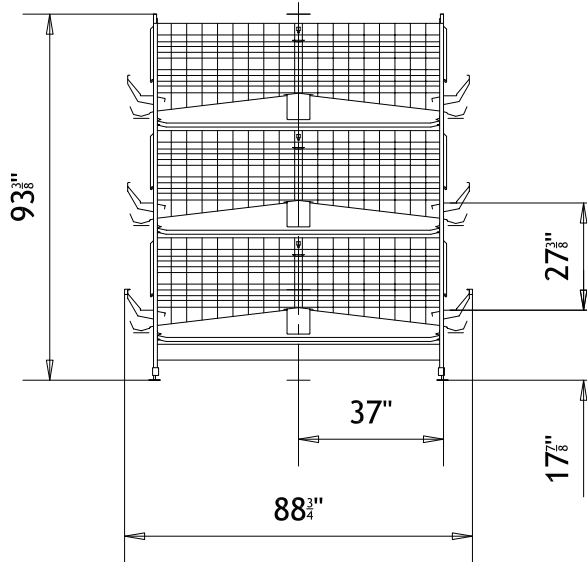

CON CADENA ALIMENTACIÓN
AVEC CHAÎNE D'ALIMENTATION