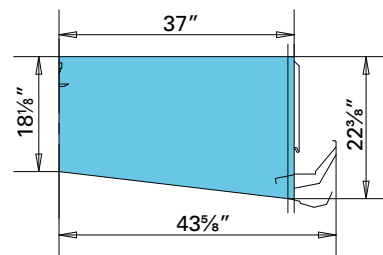

PLUS enrichida aménagée

Sistema tradicional
Système conventionnel

- aseladeros perchoirs
- bebederos pipettes
- área etológica plaque de grattage
- comederos interiores mangeoire additionnelle

ALTURA DE LA JAULA HAUTEUR DE LA BATTERIE

CON SISTEMA DE SECADO GALLINAZA
AVEC SYSTÈME DE SÉCHAGE

SIN SISTEMA DE SECADO GALLINAZA
SANS SYSTÈME DE SÉCHAGE

PLUS 94

Distancia entre niveles *Hauteur entre les étages* 27 3/8" [C]

Distancia entre niveles *Hauteur entre les étages* 27 3/8" [C]

Anchura Largeur 88 3/4"

	CADENA ALIMENTACIÓN CHAÎNE PLATE (B)	CARRO ALIMENTACIÓN CHARIOT (A)	CADENA ALIMENTACIÓN CHAÎNE PLATE (B)	CARRO ALIMENTACIÓN CHARIOT (A)
3 niveles étages	93,43	100,79	93,43	100,79
4 niveles étages	120,79	128,15	120,79	128,15
5 niveles étages	148,15	155,52	148,15	155,52
6 niveles étages	175,52	182,88	175,52	182,88
6 niveles étages + entre piso passerelle (3+3)	195,48	202,76	195,48	202,76
7 niveles étages + entre piso passerelle (4+3)	222,84	230,12	222,84	230,12
8 niveles étages + entre piso passerelle (4+4)	250,20	257,49	250,20	257,49
9 niveles étages + entre piso passerelle (5+4)	277,56	284,85	277,56	284,85
10 niveles étages + entre piso passerelle (5+5)	304,93	312,21	304,93	312,21
11 niveles étages + entre piso passerelle (6+5)	332,29	339,57	332,29	339,57
12 niveles étages + entre piso passerelle (6+6)	359,66	366,94	359,66	366,94
9 niveles étages + 2 entre piso passerelle (3+3+3)	269,21	276,53	269,21	276,53
10 niveles étages + 2 entre piso passerelle (4+3+3)	296,58	303,90	296,58	303,90
11 niveles étages + 2 entre piso passerelle (4+4+3)	323,94	331,26	323,94	331,26
12 niveles étages + 2 entre piso passerelle (4+4+4)	351,30	358,63	351,30	358,63

Pour en savoir plus,
veuillez scanner le
QR code.

Escanee el código QR
para saber más.

Veillez contacter votre distributeur Tecno ou visiter notre site pour obtenir de plus amples informations. Póngase en contacto con su representante de Tecno o visite nuestra página web para obtener más información.

poultryequipment.com