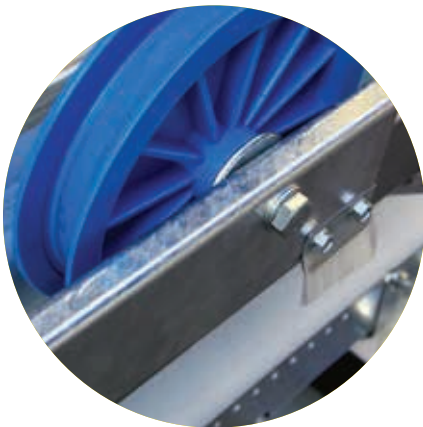

ATLANTA

Sistemas tradicionales para ponedoras

ATLANTA				
Tipo de jaula				
Tamaño del cestón 500x550	cadena alimentación	carro alimentación	anchura de la fosa	máximo total
3 niveles	1714	1995	1550	2126
4 niveles	2280	2550	1800	2363
5 niveles	2836	3113	1800	2473
Tipo de jaula				
Tamaño del cestón 500x550	cadena alimentación	carro alimentación	anchura de la fosa	máximo total
3 niveles	1714	1995	1450	2026
4 niveles	2280	2560	1700	2263
5 niveles	2836	3113	1700	2373