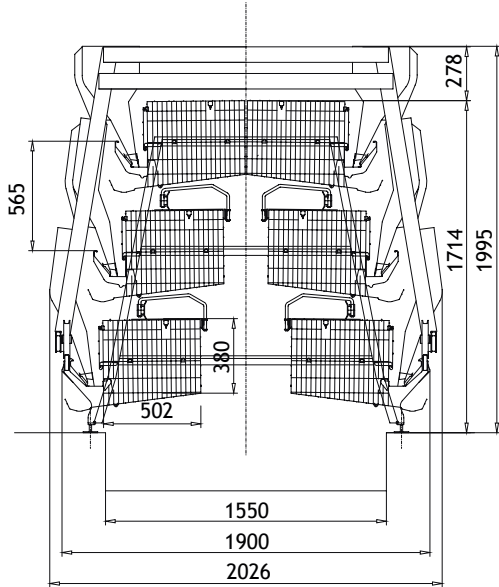

ATLANTA

Sistemas tradicionales para ponedoras

ATLANTA				
Tipo de jaula				
Tamaño del cestón 500x550	cadena alimentación	carro alimentación	anchura de la fosa	máximo total
3 niveles	1714	1995	1550	2126
4 niveles	2280	2550	1800	2363
5 niveles	2836	3113	1800	2473
Tipo de jaula				
Tamaño del cestón 500x550	cadena alimentación	carro alimentación	anchura de la fosa	máximo total
3 niveles	1714	1995	1450	2026
4 niveles	2280	2560	1700	2263
5 niveles	2836	3113	1700	2373