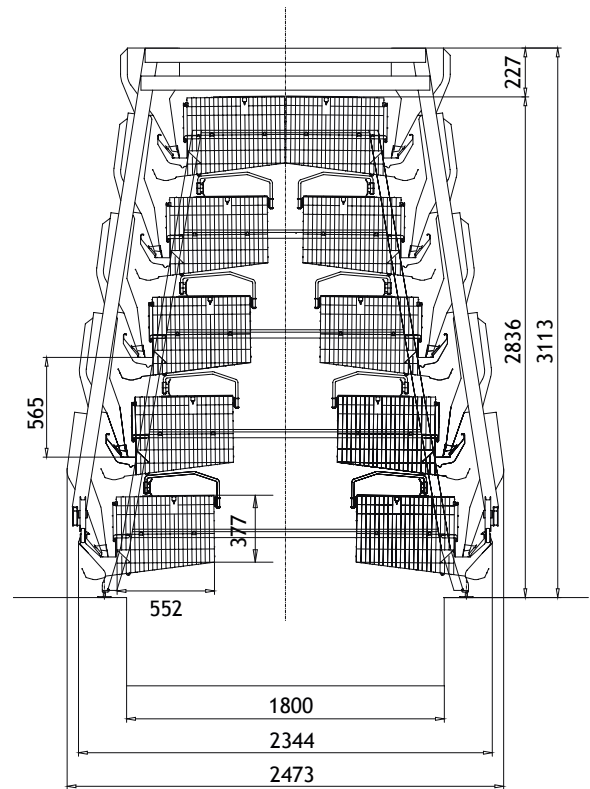

ATLANTA

Sistemas tradicionales para ponedoras

ATLANTA				
Tipo de jaula				
Tamaño del cestón 500x550	cadena alimentación	carro alimentación	anchura de la fosa	máximo total
3 niveles	1714	1995	1550	2126
4 niveles	2280	2550	1800	2363
5 niveles	2836	3113	1800	2473
Tipo de jaula				
Tamaño del cestón 500x550	cadena alimentación	carro alimentación	anchura de la fosa	máximo total
3 niveles	1714	1995	1450	2026
4 niveles	2280	2560	1700	2263
5 niveles	2836	3113	1700	2373