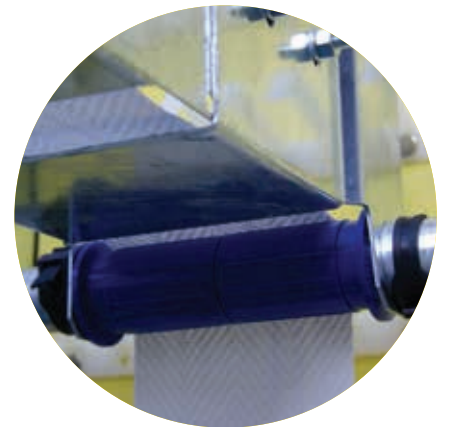

ATLANTA

Sistemas tradicionales para ponedoras

ATLANTA				
Tipo de jaula				
Tamaño del cestón 500x550	cadena alimentación	carro alimentación	anchura de la fosa	máximo total
3 niveles	1714	1995	1550	2126
4 niveles	2280	2550	1800	2363
5 niveles	2836	3113	1800	2473
Tipo de jaula				
Tamaño del cestón 500x550	cadena alimentación	carro alimentación	anchura de la fosa	máximo total
3 niveles	1714	1995	1450	2026
4 niveles	2280	2560	1700	2263
5 niveles	2836	3113	1700	2373