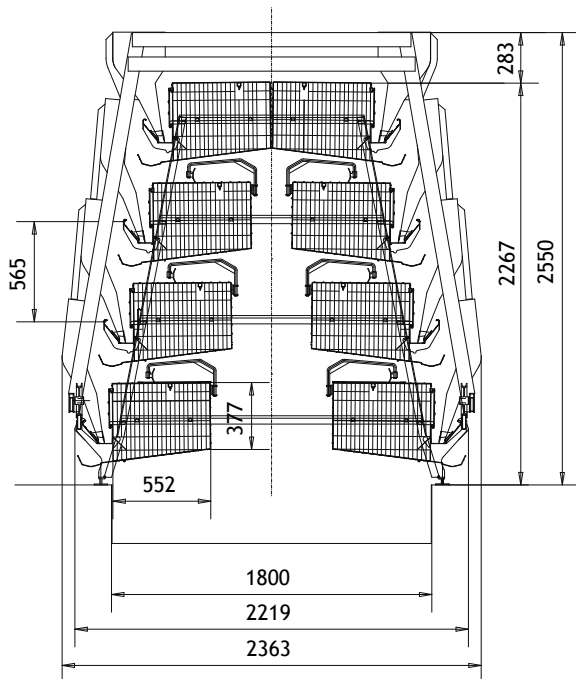

ATLANTA

Sistemas tradicionales para ponedoras

ATLANTA				
Tipo de jaula				
Tamaño del cestón 500x550	cadena alimentación	carro alimentación	anchura de la fosa	máximo total
3 niveles	1714	1995	1550	2126
4 niveles	2280	2550	1800	2363
5 niveles	2836	3113	1800	2473
Tipo de jaula				
Tamaño del cestón 500x550	cadena alimentación	carro alimentación	anchura de la fosa	máximo total
3 niveles	1714	1995	1450	2026
4 niveles	2280	2560	1700	2263
5 niveles	2836	3113	1700	2373