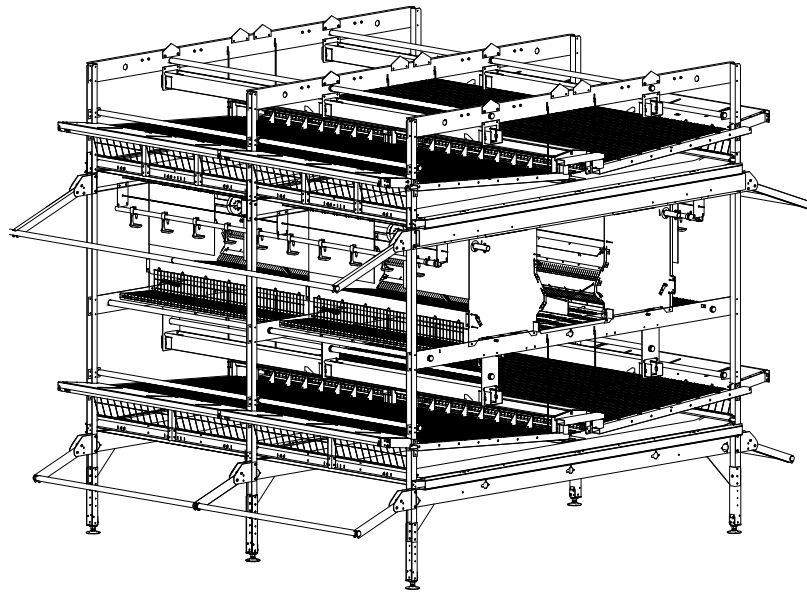

AS C250-C310

Système de volière pour poules pondeuses
Sistema aviarios para ponedoras

AS C250-250

- **Astroturf amovible et autonettoyant**
AstroTurf desmontable y autolimpiable
- **Couverture de protection du tapis à œufs**
Chapa de protección de la cinta de huevos
- **Mangeoires avec profil anti-gaspillage**
Comederos equipados con perfil anti-desperdicio
- **Perchoir mobile (utilisabile pour l'inspection)**
Aseladero abatible (puede utilizarse para la inspección)
- **Nid à ouverture automatique**
Nido con apertura automática
- **Porte automatique/manuelle**
Puerta automática/manual
- **Ligne d'abreuvement**
Línea de bebederos
- **Couverture conduit de soufflage 30 ou 15 cm**
Tapa de la boquilla de soplado 30 o 15 cm
- **Perchoir**
Aseladero
- **Éclairage par LEDS**
Iluminación de led

AS C310-310

AS C250-C310

Système de volière pour poules pondeuses

Sistema aviarios para ponedoras

AS C250

AS C310

LES AVANTAGES

- › Le ramassage des œufs sur tapis central est préféré par certains clients
- › Accès facile pour l'inspection des nids
- › Le tapis d'accumulation des fientes a les mêmes dimensions aux étages supérieur et inférieur, et offre une surface utilisable majeure permettant d'augmenter la capacité de l'élevage

VENTAJAS

- › Algunos clientes prefieren la recogida con la cinta central.
- › Fácil acceso para inspeccionar el nido.
- › La cinta para la gallinaza del mismo tamaño en el nivel superior e inferior ofrece una mayor superficie de uso y puede aumentar la capacidad de la cría.