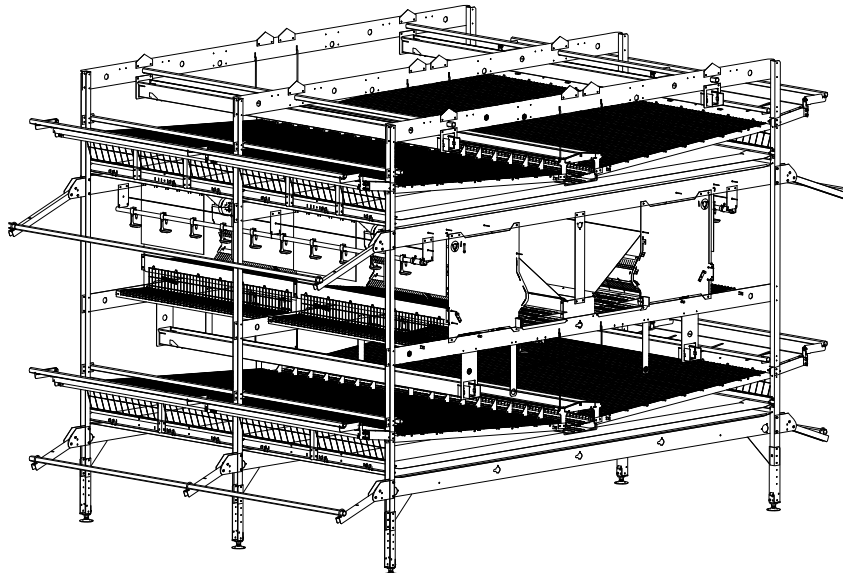

AS C250-C310

Système de volière pour poules pondeuses
Sistema aviarios para ponedoras

AS C250-250

- **Astroturf amovible et autonettoyant**
AstroTurf desmontable y autolimpiable
- **Couverture de protection du tapis à œufs**
Chapa de protección de la cinta de huevos
- **Mangeoires avec profil anti-gaspillage**
Comederos equipados con perfil anti-desperdicio
- **Perchoir mobile (utilisabile pour l'inspection)**
Aseladero abatible (puede utilizarse para la inspección)
- **Nid à ouverture automatique**
Nido con apertura automática
- **Porte automatique/manuelle**
Puerta automática/manual
- **Ligne d'abreuvement**
Línea de bebederos
- **Couverture conduit de soufflage 30 ou 15 cm**
Tapa de la boquilla de soplado 30 o 15 cm
- **Perchoir**
Aseladero
- **Éclairage par LEDS**
Iluminación de led

AS C310-310

AS C250-C310

Système de volière pour poules pondeuses

Sistema aviarios para ponedoras

AS C250

AS C310

LES AVANTAGES

- › Le ramassage des œufs sur tapis central est préféré par certains clients
- › Accès facile pour l'inspection des nids
- › Le tapis d'accumulation des fientes a les mêmes dimensions aux étages supérieur et inférieur, et offre une surface utilisable majeure permettant d'augmenter la capacité de l'élevage

VENTAJAS

- › Algunos clientes prefieren la recogida con la cinta central.
- › Fácil acceso para inspeccionar el nido.
- › La cinta para la gallinaza del mismo tamaño en el nivel superior e inferior ofrece una mayor superficie de uso y puede aumentar la capacidad de la cría.