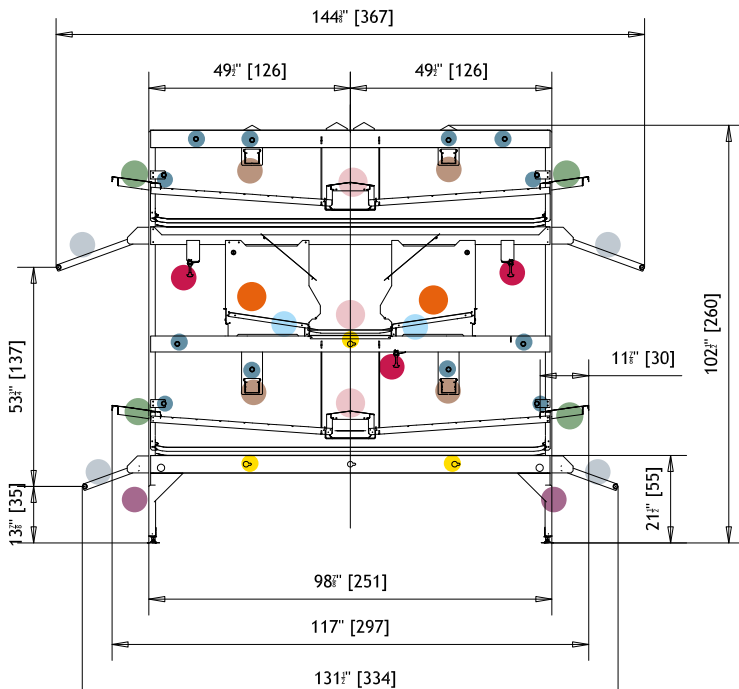

AS C250-C310

Système de volière pour poules pondeuses
Sistema aviarios para ponedoras

AS C250-250

- **Astroturf amovible et autonettoyant**
AstroTurf desmontable y autolimpiable
- **Couverture de protection du tapis à œufs**
Chapa de protección de la cinta de huevos
- **Mangeoires avec profil anti-gaspillage**
Comederos equipados con perfil anti-desperdicio
- **Perchoir mobile (utilisabile pour l'inspection)**
Aseladero abatible (puede utilizarse para la inspección)
- **Nid à ouverture automatique**
Nido con apertura automática
- **Porte automatique/manuelle**
Puerta automática/manual
- **Ligne d'abreuvement**
Línea de bebederos
- **Couverture conduit de soufflage 30 ou 15 cm**
Tapa de la boquilla de soplado 30 o 15 cm
- **Perchoir**
Aseladero
- **Éclairage par LEDS**
Iluminación de led

AS C310-310

AS C250-C310

Système de volière pour poules pondeuses

Sistema aviarios para ponedoras

AS C250

AS C310

LES AVANTAGES

- › Le ramassage des œufs sur tapis central est préféré par certains clients
- › Accès facile pour l'inspection des nids
- › Le tapis d'accumulation des fientes a les mêmes dimensions aux étages supérieur et inférieur, et offre une surface utilisable majeure permettant d'augmenter la capacité de l'élevage

VENTAJAS

- › Algunos clientes prefieren la recogida con la cinta central.
- › Fácil acceso para inspeccionar el nido.
- › La cinta para la gallinaza del mismo tamaño en el nivel superior e inferior ofrece una mayor superficie de uso y puede aumentar la capacidad de la cría.