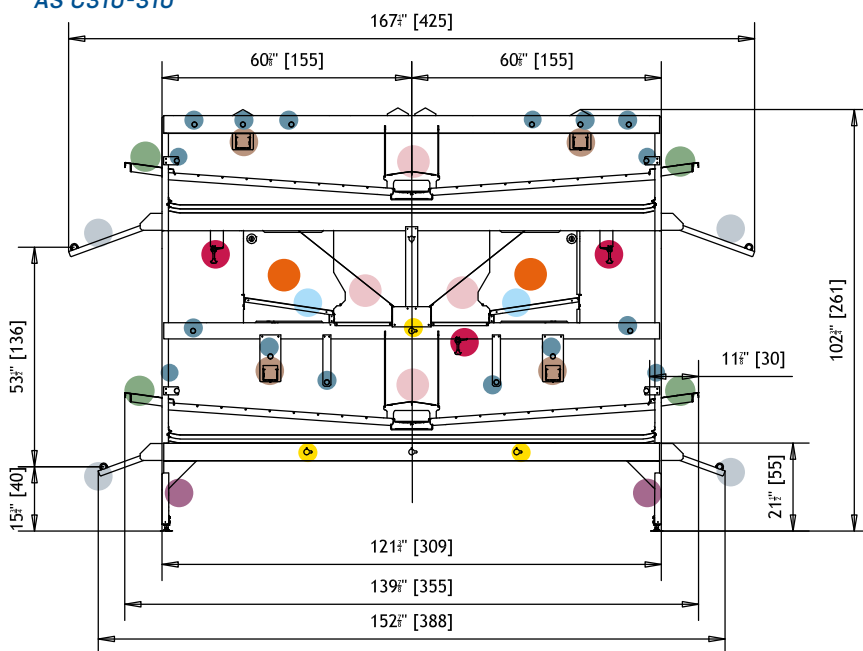

AS C250-C310

Système de volière pour poules pondeuses
Sistema aviarios para ponedoras

AS C250-250

- **Astroturf amovible et autonettoyant**
AstroTurf desmontable y autolimpiable
- **Couverture de protection du tapis à œufs**
Chapa de protección de la cinta de huevos
- **Mangeoires avec profil anti-gaspillage**
Comederos equipados con perfil anti-desperdicio
- **Perchoir mobile (utilisabile pour l'inspection)**
Aseladero abatible (puede utilizarse para la inspección)
- **Nid à ouverture automatique**
Nido con apertura automática
- **Porte automatique/manuelle**
Puerta automática/manual
- **Ligne d'abreuvement**
Línea de bebederos
- **Couverture conduit de soufflage 30 ou 15 cm**
Tapa de la boquilla de soplado 30 o 15 cm
- **Perchoir**
Aseladero
- **Éclairage par LEDS**
Iluminación de led

AS C310-310

AS C250-C310

Système de volière pour poules pondeuses

Sistema aviarios para ponedoras

AS C250

AS C310

LES AVANTAGES

- › Le ramassage des œufs sur tapis central est préféré par certains clients
- › Accès facile pour l'inspection des nids
- › Le tapis d'accumulation des fientes a les mêmes dimensions aux étages supérieur et inférieur, et offre une surface utilisable majeure permettant d'augmenter la capacité de l'élevage

VENTAJAS

- › Algunos clientes prefieren la recogida con la cinta central.
- › Fácil acceso para inspeccionar el nido.
- › La cinta para la gallinaza del mismo tamaño en el nivel superior e inferior ofrece una mayor superficie de uso y puede aumentar la capacidad de la cría.