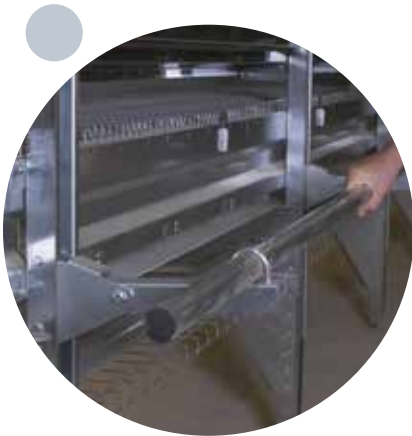

AS S310

Aviary System for Layers

Contact your Tecno representative or visit poultryequipment.com for more information.