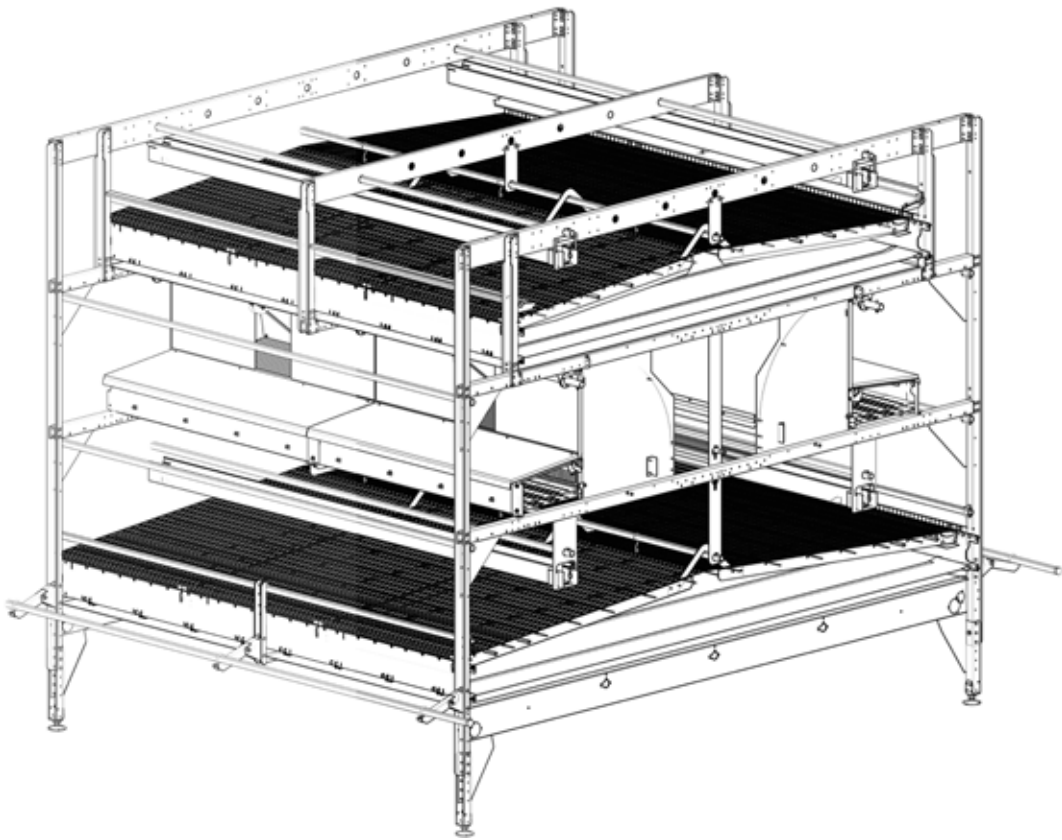

AS S310

Aviary System for Layers

Contact your Tecno representative or visit poultryequipment.com for more information.