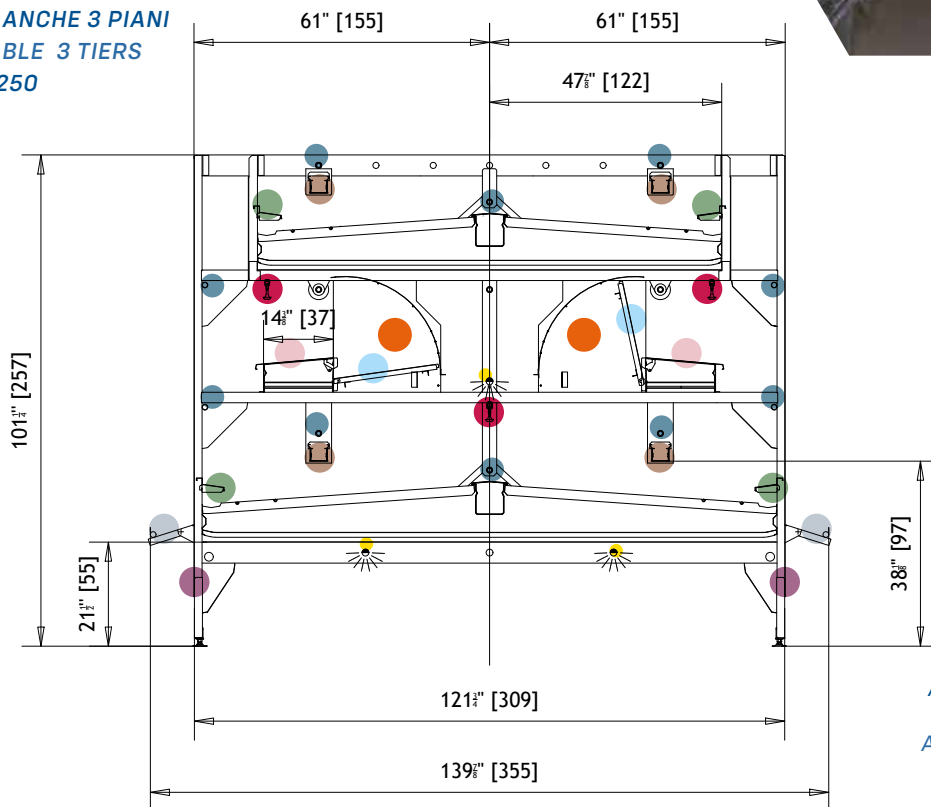

AS S310

Aviary System for Layers

***DISPONIBILE ANCHE 3 PIANI**
ALSO AVAILABLE 3 TIERS
AS 310-250-250

ANCHE VERSIONE CON
NASTRO CENTRALE
ALSO AVAILABLE WITH
CENTRE EGG BELT

- | | | | |
|---|--|---|--|
|  | Astroturf removibile e autopulente
Removable and self-cleaning astroturf |  | Sportello automatico/manuale
Automatic/manual door |
|  | Copertura in acciaio inox di protezione nastro uova
Stainless steel protection cover over egg belt |  | Linea di abbeveraggio
Drinking line |
|  | Mangiatoie dotate di profilo antispreco
Feed trough with anti-waste profile |  | Bandina/Trespolo protezione uova in acciaio inox
Egg protection profile/perch in stainless steel |
|  | Trespolo mobile (può essere usato per l'ispezione)
Movable perch (can be used for inspection) |  | Trespolo
Perch |
|  | Nido con apertura automatica
Nest with automatic movement for ejection |  | Illuminazione a Led
Led lighting |

VANTAGGI

- > Il sistema più ampio offre una maggiore superficie utilizzabile per ospitare un maggior numero di capi
- > Raccomandata e apprezzata dalle principali catene di distribuzione
- > Sviluppata per garantire la libertà di movimento
- > Meno soffocamento, più benessere e produttività per le galline perché non restano nel nido
- > Alto livello di produzione
- > Sistema di chiusura dei nidi per ridurre il numero di uova sporche o rotte
- > Personalizzabile con l'aggiunta di mangiatoia e posatoi
- > Componenti e protezioni di alta qualità e resistenza
- > Facile da ispezionare

AS S310

Aviary System for Layers

Contact your Tecno representative or visit poultryequipment.com for more information.