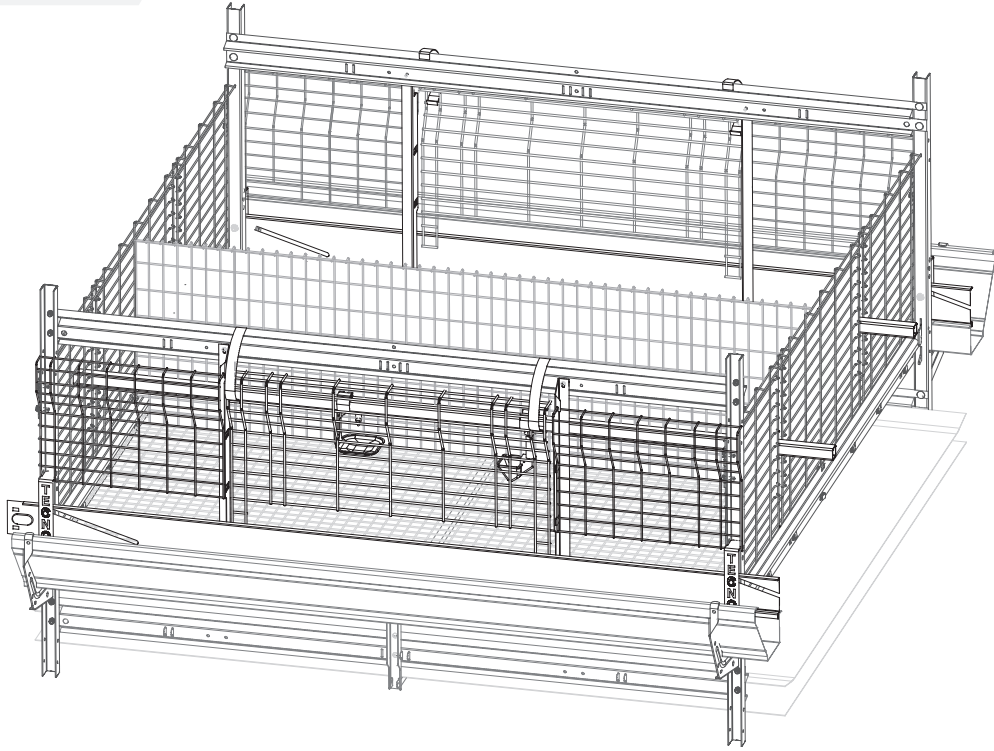

IDEAL PLUS

Sistema de recría tradicional
Système d'élevage conventionnel

A = Altura de las jaulas con sistema alimentación por **carro**
B = Altura de las jaulas con sistema alimentación por **cadena**
C = Distancia entre niveles:
 21¼" [540 mm] sin sistema de secado gallinaza
 23¼" [590 mm] con sistema de secado gallinaza

A = hauteur des cages avec **chariot de distribution** des aliments
B = hauteur des cages avec **chaîne** d'alimentation
C = hauteur entre les étages :
 21¼" [540 mm] sans système de séchage des fientes
 23¼" [590 mm] avec système de séchage des fientes

IDEAL PLUS

Recría tradicional
Élevage conventionnel

ALTURA DE LA JAULA HAUTEUR DE LA BATTERIE

CON SISTEMA DE SECADO
GALLINAZA AVEC SYSTÈME DE
SÉCHAGE

SIN SISTEMA DE SECADO
GALLINAZA
SANS SYSTÈME DE SÉCHAGE

IDEAL PLUS	Distancia entre niveles Hauteur entre les étages 23¼" [590] (C)		Distancia entre niveles Hauteur entre les étages 21¼" [540] (C)	
	CADENA ALIMENTACIÓN CHAINE PLATE (B)	CARRO ALIMENTACIÓN CHAINE PLATE (A)	CADENA ALIMENTACIÓN CHAINE PLATE (B)	CARRO ALIMENTACIÓN CHAINE PLATE (A)
Anchura Largeur 65⅝" [1655 mm]				
3 niveles étages	85,04 [2160]	92,84 [2358]	83,08 [2110]	90,87 [2308]
4 niveles étages	108,27 [2750]	116,07 [2948]	104,34 [2650]	112,13 [2848]
5 niveles étages	131,50 [3340]	139,30 [3538]	125,60 [3190]	133,39 [3388]
6 niveles étages	154,73 [3930]	162,52 [4128]	146,86 [3730]	154,65 [3928]
6 niveles étages + entre piso passerelle (3+3)	171,19 [4348]	176,26 [4477]	159,14 [4042]	166,93 [4240]
7 niveles étages + entre piso passerelle (4+3)	194,41 [4938]	199,49 [5067]	180,40 [4582]	188,19 [4780]
8 niveles étages + entre piso passerelle (4+4)	217,64 [5528]	222,72 [5657]	201,66 [5122]	209,45 [5320]
9 niveles étages + entre piso passerelle (5+4)	240,87 [6118]	245,95 [6247]	222,92 [5662]	230,71 [5860]
9 niveles étages + entre piso passerelle (3+3+3)	261,54 [6643]	266,62 [6772]	234,73 [5962]	239,77 [6090]