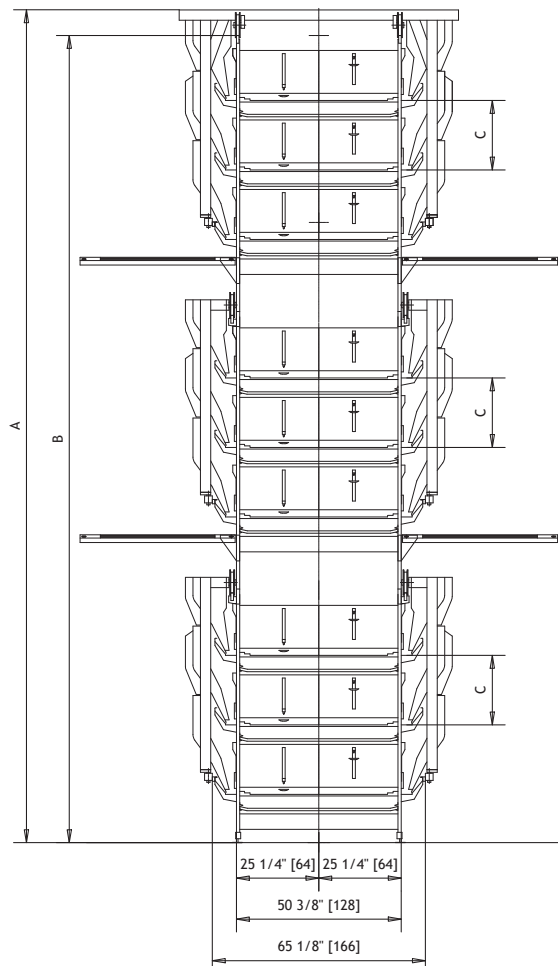

IDEAL PLUS

Sistema de recría tradicional
Système d'élevage conventionnel

A = Altura de las jaulas con sistema alimentación por **carro**
B = Altura de las jaulas con sistema alimentación por **cadena**
C = Distancia entre niveles:
 21¼" [540 mm] sin sistema de secado gallinaza
 23¼" [590 mm] con sistema de secado gallinaza

A = hauteur des cages avec **chariot de distribution** des aliments
B = hauteur des cages avec **chaîne** d'alimentation
C = hauteur entre les étages :
 21¼" [540 mm] sans système de séchage des fientes
 23¼" [590 mm] avec système de séchage des fientes

IDEAL PLUS

Recría tradicional
Élevage conventionnel

ALTURA DE LA JAULA HAUTEUR DE LA BATTERIE

CON SISTEMA DE SECADO
GALLINAZA AVEC SYSTÈME DE
SÉCHAGE

SIN SISTEMA DE SECADO
GALLINAZA
SANS SYSTÈME DE SÉCHAGE

IDEAL PLUS	Distancia entre niveles Hauteur entre les étages 23¼" [590] (C)		Distancia entre niveles Hauteur entre les étages 21¼" [540] (C)	
	CADENA ALIMENTACIÓN CHAINE PLATE (B)	CARRO ALIMENTACIÓN CHAINE PLATE (A)	CADENA ALIMENTACIÓN CHAINE PLATE (B)	CARRO ALIMENTACIÓN CHAINE PLATE (A)
Anchura Largeur 65⅝" [1655 mm]				
3 niveles étages	85,04 [2160]	92,84 [2358]	83,08 [2110]	90,87 [2308]
4 niveles étages	108,27 [2750]	116,07 [2948]	104,34 [2650]	112,13 [2848]
5 niveles étages	131,50 [3340]	139,30 [3538]	125,60 [3190]	133,39 [3388]
6 niveles étages	154,73 [3930]	162,52 [4128]	146,86 [3730]	154,65 [3928]
6 niveles étages + entre piso passerelle (3+3)	171,19 [4348]	176,26 [4477]	159,14 [4042]	166,93 [4240]
7 niveles étages + entre piso passerelle (4+3)	194,41 [4938]	199,49 [5067]	180,40 [4582]	188,19 [4780]
8 niveles étages + entre piso passerelle (4+4)	217,64 [5528]	222,72 [5657]	201,66 [5122]	209,45 [5320]
9 niveles étages + entre piso passerelle (5+4)	240,87 [6118]	245,95 [6247]	222,92 [5662]	230,71 [5860]
9 niveles étages + entre piso passerelle (3+3+3)	261,54 [6643]	266,62 [6772]	234,73 [5962]	239,77 [6090]