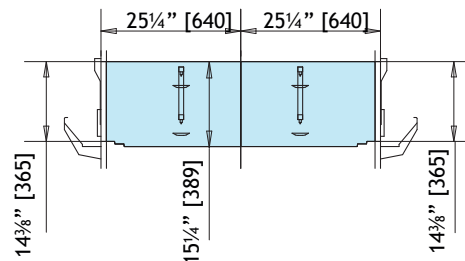

IDEAL PLUS

Sistema de recría tradicional
Système d'élevage conventionnel

A = Altura de las jaulas con sistema alimentación por **carro**
B = Altura de las jaulas con sistema alimentación por **cadena**
C = Distancia entre niveles:
 21¼" [540 mm] sin sistema de secado gallinaza
 23¼" [590 mm] con sistema de secado gallinaza

A = hauteur des cages avec **chariot de distribution** des aliments
B = hauteur des cages avec **chaîne** d'alimentation
C = hauteur entre les étages :
 21¼" [540 mm] sans système de séchage des fientes
 23¼" [590 mm] avec système de séchage des fientes

IDEAL PLUS

Recría tradicional
Élevage conventionnel

ALTURA DE LA JAULA HAUTEUR DE LA BATTERIE

CON SISTEMA DE SECADO
GALLINAZA AVEC SYSTÈME DE
SÉCHAGE

SIN SISTEMA DE SECADO
GALLINAZA
SANS SYSTÈME DE SÉCHAGE

IDEAL PLUS	Distancia entre niveles Hauteur entre les étages 23¼" [590] (C)		Distancia entre niveles Hauteur entre les étages 21¼" [540] (C)	
	CADENA ALIMENTACIÓN CHAINE PLATE (B)	CARRO ALIMENTACIÓN CHAINE PLATE (A)	CADENA ALIMENTACIÓN CHAINE PLATE (B)	CARRO ALIMENTACIÓN CHAINE PLATE (A)
Anchura Largeur 65⅝" [1655 mm]				
3 niveles étages	85,04 [2160]	92,84 [2358]	83,08 [2110]	90,87 [2308]
4 niveles étages	108,27 [2750]	116,07 [2948]	104,34 [2650]	112,13 [2848]
5 niveles étages	131,50 [3340]	139,30 [3538]	125,60 [3190]	133,39 [3388]
6 niveles étages	154,73 [3930]	162,52 [4128]	146,86 [3730]	154,65 [3928]
6 niveles étages + entre piso passerelle (3+3)	171,19 [4348]	176,26 [4477]	159,14 [4042]	166,93 [4240]
7 niveles étages + entre piso passerelle (4+3)	194,41 [4938]	199,49 [5067]	180,40 [4582]	188,19 [4780]
8 niveles étages + entre piso passerelle (4+4)	217,64 [5528]	222,72 [5657]	201,66 [5122]	209,45 [5320]
9 niveles étages + entre piso passerelle (5+4)	240,87 [6118]	245,95 [6247]	222,92 [5662]	230,71 [5860]
9 niveles étages + entre piso passerelle (3+3+3)	261,54 [6643]	266,62 [6772]	234,73 [5962]	239,77 [6090]