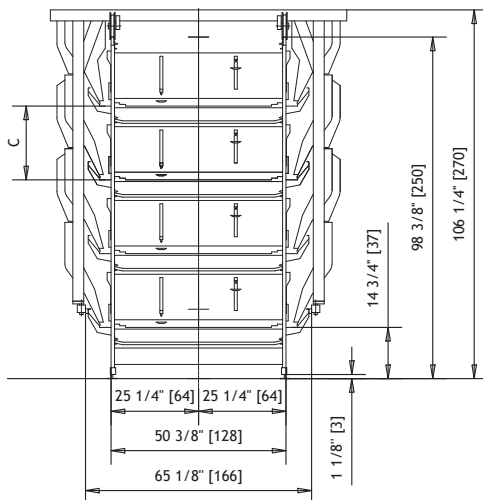

IDEAL PLUS

Sistema de recría tradicional
Système d'élevage conventionnel

A = Altura de las jaulas con sistema alimentación por **carro**
B = Altura de las jaulas con sistema alimentación por **cadena**
C = Distancia entre niveles:
 21¼" [540 mm] sin sistema de secado gallinaza
 23¼" [590 mm] con sistema de secado gallinaza

A = hauteur des cages avec **chariot de distribution** des aliments
B = hauteur des cages avec **chaîne** d'alimentation
C = hauteur entre les étages :
 21¼" [540 mm] sans système de séchage des fientes
 23¼" [590 mm] avec système de séchage des fientes

IDEAL PLUS

Recría tradicional
Élevage conventionnel

ALTURA DE LA JAULA HAUTEUR DE LA BATTERIE

CON SISTEMA DE SECADO
GALLINAZA AVEC SYSTÈME DE
SÉCHAGE

SIN SISTEMA DE SECADO
GALLINAZA
SANS SYSTÈME DE SÉCHAGE

IDEAL PLUS	Distancia entre niveles Hauteur entre les étages 23¼" [590] (C)		Distancia entre niveles Hauteur entre les étages 21¼" [540] (C)	
	CADENA ALIMENTACIÓN CHAINE PLATE (B)	CARRO ALIMENTACIÓN CHAINE PLATE (A)	CADENA ALIMENTACIÓN CHAINE PLATE (B)	CARRO ALIMENTACIÓN CHAINE PLATE (A)
Anchura Largeur 65⅝" [1655 mm]				
3 niveles étages	85,04 [2160]	92,84 [2358]	83,08 [2110]	90,87 [2308]
4 niveles étages	108,27 [2750]	116,07 [2948]	104,34 [2650]	112,13 [2848]
5 niveles étages	131,50 [3340]	139,30 [3538]	125,60 [3190]	133,39 [3388]
6 niveles étages	154,73 [3930]	162,52 [4128]	146,86 [3730]	154,65 [3928]
6 niveles étages + entre piso passerelle (3+3)	171,19 [4348]	176,26 [4477]	159,14 [4042]	166,93 [4240]
7 niveles étages + entre piso passerelle (4+3)	194,41 [4938]	199,49 [5067]	180,40 [4582]	188,19 [4780]
8 niveles étages + entre piso passerelle (4+4)	217,64 [5528]	222,72 [5657]	201,66 [5122]	209,45 [5320]
9 niveles étages + entre piso passerelle (5+4)	240,87 [6118]	245,95 [6247]	222,92 [5662]	230,71 [5860]
9 niveles étages + entre piso passerelle (3+3+3)	261,54 [6643]	266,62 [6772]	234,73 [5962]	239,77 [6090]