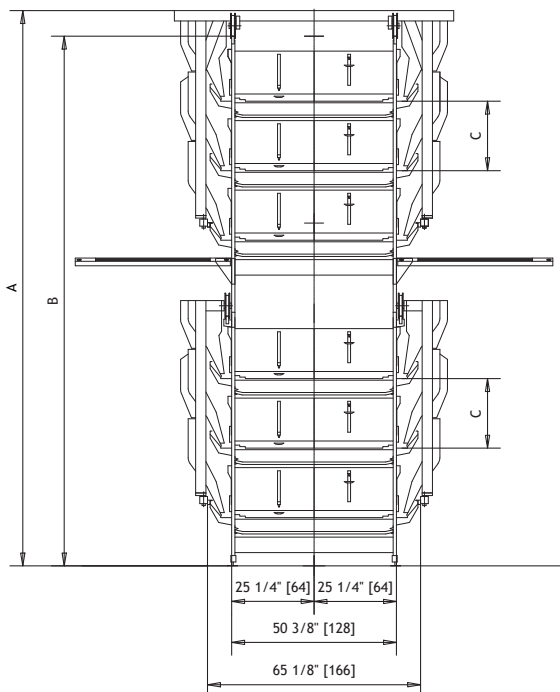

IDEAL PLUS

Sistema de recría tradicional
Système d'élevage conventionnel

A = Altura de las jaulas con sistema alimentación por **carro**
B = Altura de las jaulas con sistema alimentación por **cadena**
C = Distancia entre niveles:
 21¼" [540 mm] sin sistema de secado gallinaza
 23¼" [590 mm] con sistema de secado gallinaza

A = hauteur des cages avec **chariot de distribution** des aliments
B = hauteur des cages avec **chaîne** d'alimentation
C = hauteur entre les étages :
 21¼" [540 mm] sans système de séchage des fientes
 23¼" [590 mm] avec système de séchage des fientes

IDEAL PLUS

Recría tradicional
Élevage conventionnel

ALTURA DE LA JAULA HAUTEUR DE LA BATTERIE

CON SISTEMA DE SECADO
GALLINAZA AVEC SYSTÈME DE
SÉCHAGE

SIN SISTEMA DE SECADO
GALLINAZA
SANS SYSTÈME DE SÉCHAGE

IDEAL PLUS	Distancia entre niveles Hauteur entre les étages 23¼" [590] (C)		Distancia entre niveles Hauteur entre les étages 21¼" [540] (C)	
	CADENA ALIMENTACIÓN CHAINE PLATE (B)	CARRO ALIMENTACIÓN CHAINE PLATE (A)	CADENA ALIMENTACIÓN CHAINE PLATE (B)	CARRO ALIMENTACIÓN CHAINE PLATE (A)
Anchura Largeur 65⅝" [1655 mm]				
3 niveles étages	85,04 [2160]	92,84 [2358]	83,08 [2110]	90,87 [2308]
4 niveles étages	108,27 [2750]	116,07 [2948]	104,34 [2650]	112,13 [2848]
5 niveles étages	131,50 [3340]	139,30 [3538]	125,60 [3190]	133,39 [3388]
6 niveles étages	154,73 [3930]	162,52 [4128]	146,86 [3730]	154,65 [3928]
6 niveles étages + entre piso passerelle (3+3)	171,19 [4348]	176,26 [4477]	159,14 [4042]	166,93 [4240]
7 niveles étages + entre piso passerelle (4+3)	194,41 [4938]	199,49 [5067]	180,40 [4582]	188,19 [4780]
8 niveles étages + entre piso passerelle (4+4)	217,64 [5528]	222,72 [5657]	201,66 [5122]	209,45 [5320]
9 niveles étages + entre piso passerelle (5+4)	240,87 [6118]	245,95 [6247]	222,92 [5662]	230,71 [5860]
9 niveles étages + entre piso passerelle (3+3+3)	261,54 [6643]	266,62 [6772]	234,73 [5962]	239,77 [6090]