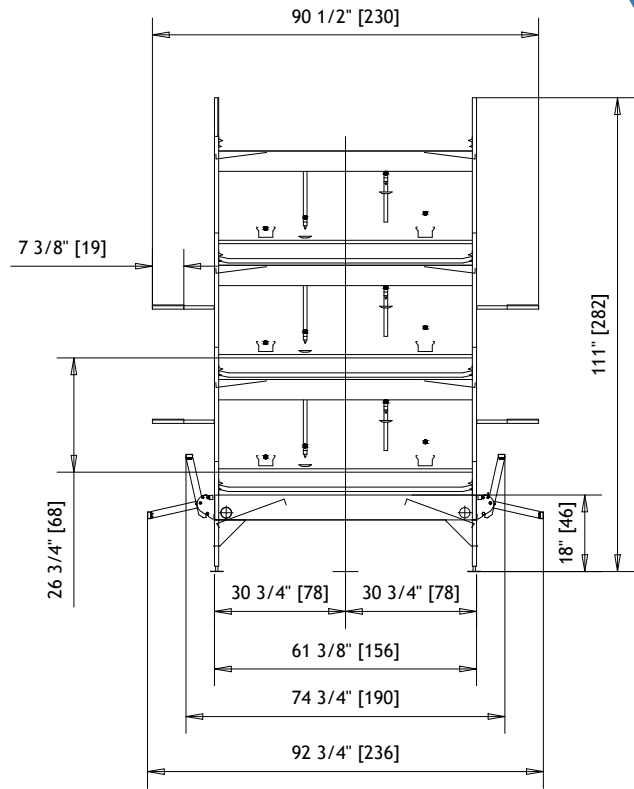

IDEAL FAS

Système d'élevage en volière
Recría para Aviarios

AVEC SÉCHAGE DES FIENTES
CON SISTEMA DE SECADO GALLINAZA

SANS SÉCHAGE DES FIENTES
SIN SISTEMA DE SECADO GALLINAZA

-  **Mangeoires avec profil anti-gaspillage**
Comederos equipados con perfil anti-desperdicio
-  **Perchoir mobile (utilisable pour l'inspection)**
Aseladero abatible (puede utilizarse para la inspección)
-  **Porte à ouverture manuelle**
Puerta manual