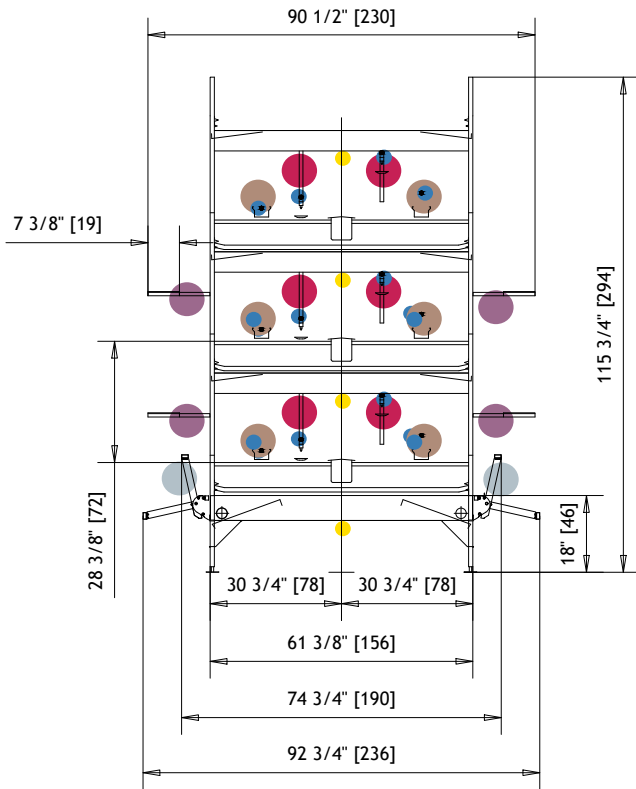

IDEAL FAS

Système d'élevage en volière
Recría para Aviarios

AVEC SÉCHAGE DES FIENTES
CON SISTEMA DE SECADO GALLINAZA

SANS SÉCHAGE DES FIENTES
SIN SISTEMA DE SECADO GALLINAZA

-  **Mangeoires avec profil anti-gaspillage**
Comederos equipados con perfil anti-desperdicio
-  **Perchoir mobile (utilisable pour l'inspection)**
Aseladero abatible (puede utilizarse para la inspección)
-  **Porte à ouverture manuelle**
Puerta manual