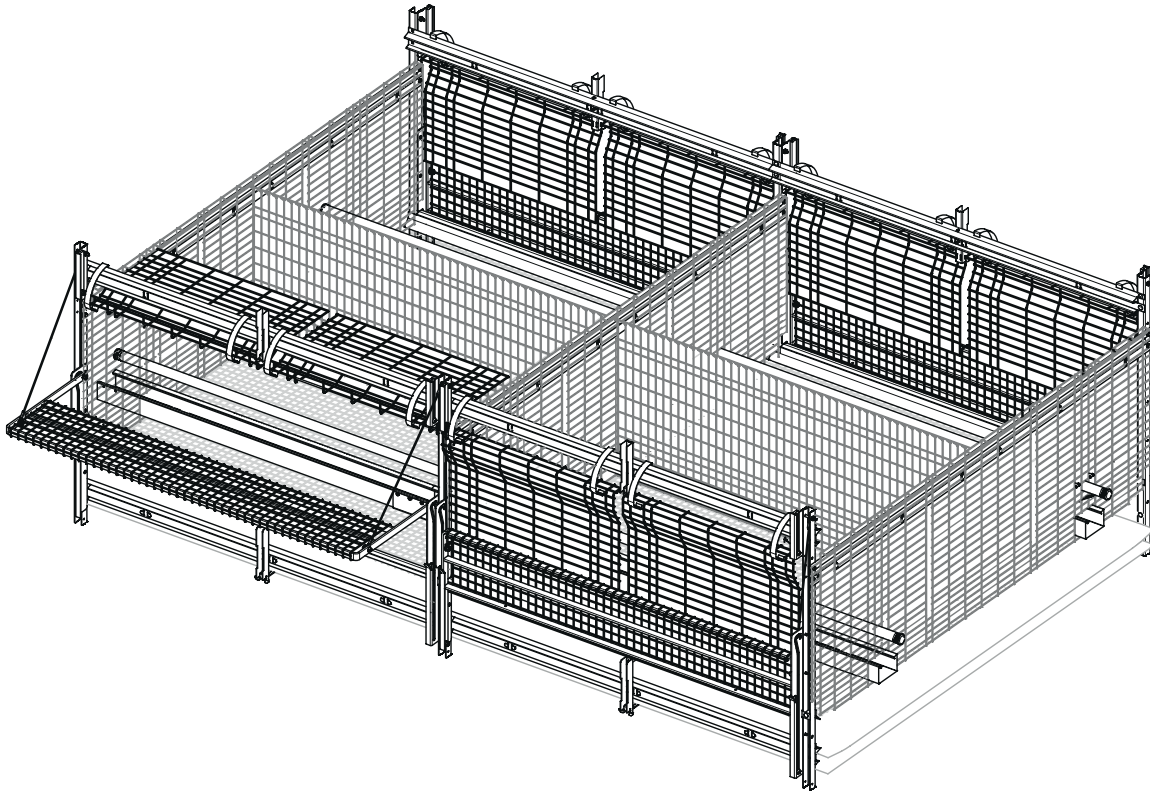

IDEAL FAS

Système d'élevage en volière
Recría para Aviarios

AVEC SÉCHAGE DES FIENTES
CON SISTEMA DE SECADO GALLINAZA

SANS SÉCHAGE DES FIENTES
SIN SISTEMA DE SECADO GALLINAZA

-  **Mangeoires avec profil anti-gaspillage**
Comederos equipados con perfil anti-desperdicio
-  **Perchoir mobile (utilisable pour l'inspection)**
Aseladero abatible (puede utilizarse para la inspección)
-  **Porte à ouverture manuelle**
Puerta manual

-  **Ligne d'abreuvement**
Línea de bebederos
-  **Perchoir**
Aseladero
-  **Éclairage par LEDs**
Iluminación de led

VENTAJAS

- › Permite que los pollitos tengan un paso natural a los aviarios.
- › Posibilidad de abrir y cerrar el lote durante el periodo de vacunación.
- › Fácil de gestionar y limpiar después de la primera semana de vida de los pollitos.
- › El carro permite un fácil control durante la recría en todos los niveles.

IDEAL FAS

Système d'élevage en volière

Recría para Aviarios

Pour en savoir plus,
veuillez scanner le
QR code.

Escanee el código QR
para saber más.

Veillez contacter votre distributeur Tecno ou visiter
notre site pour obtenir de plus amples informations.
Póngase en contacto con su representante de Tecno
o visite nuestra página web para obtener
más información.