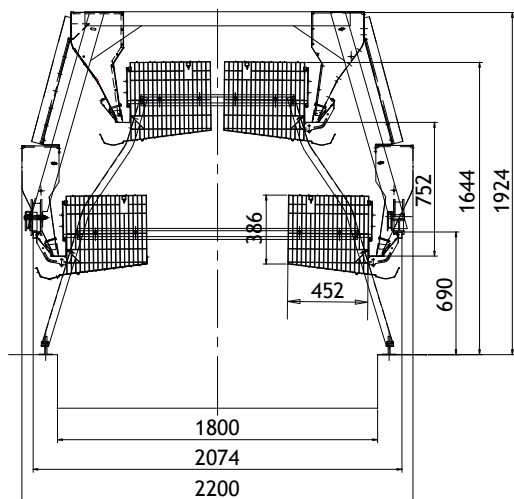

CALIFORNIA

Escanee el código QR para saber más.

Póngase en contacto con su representante de Tecno o visite poultryequipment.com para obtener más información.