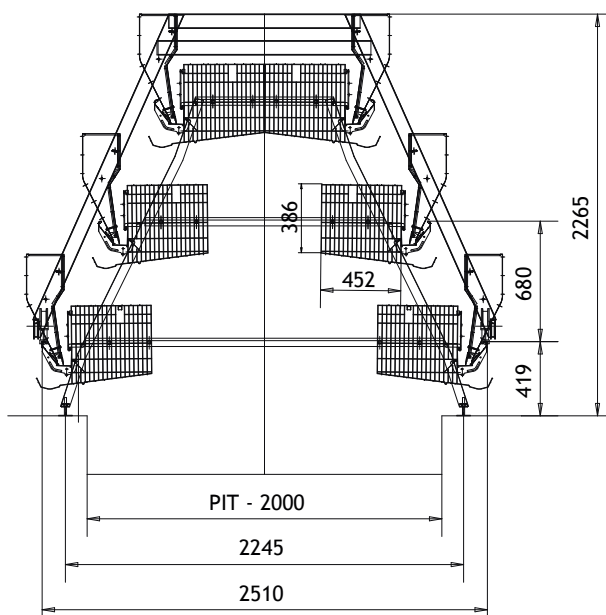

CALIFORNIA

Escanee el código QR para saber más.

Póngase en contacto con su representante de Tecno o visite poultryequipment.com para obtener más información.